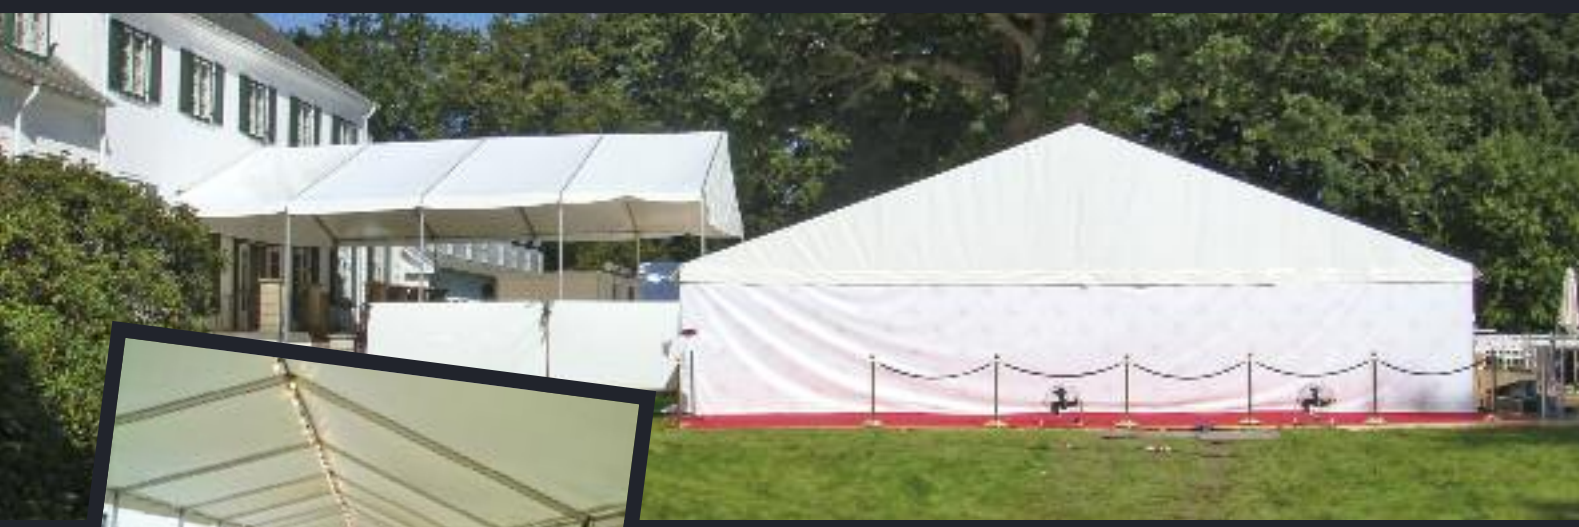

# PARTYTELTE

Bredde: 3, 6, 9, 10 og 12 meter